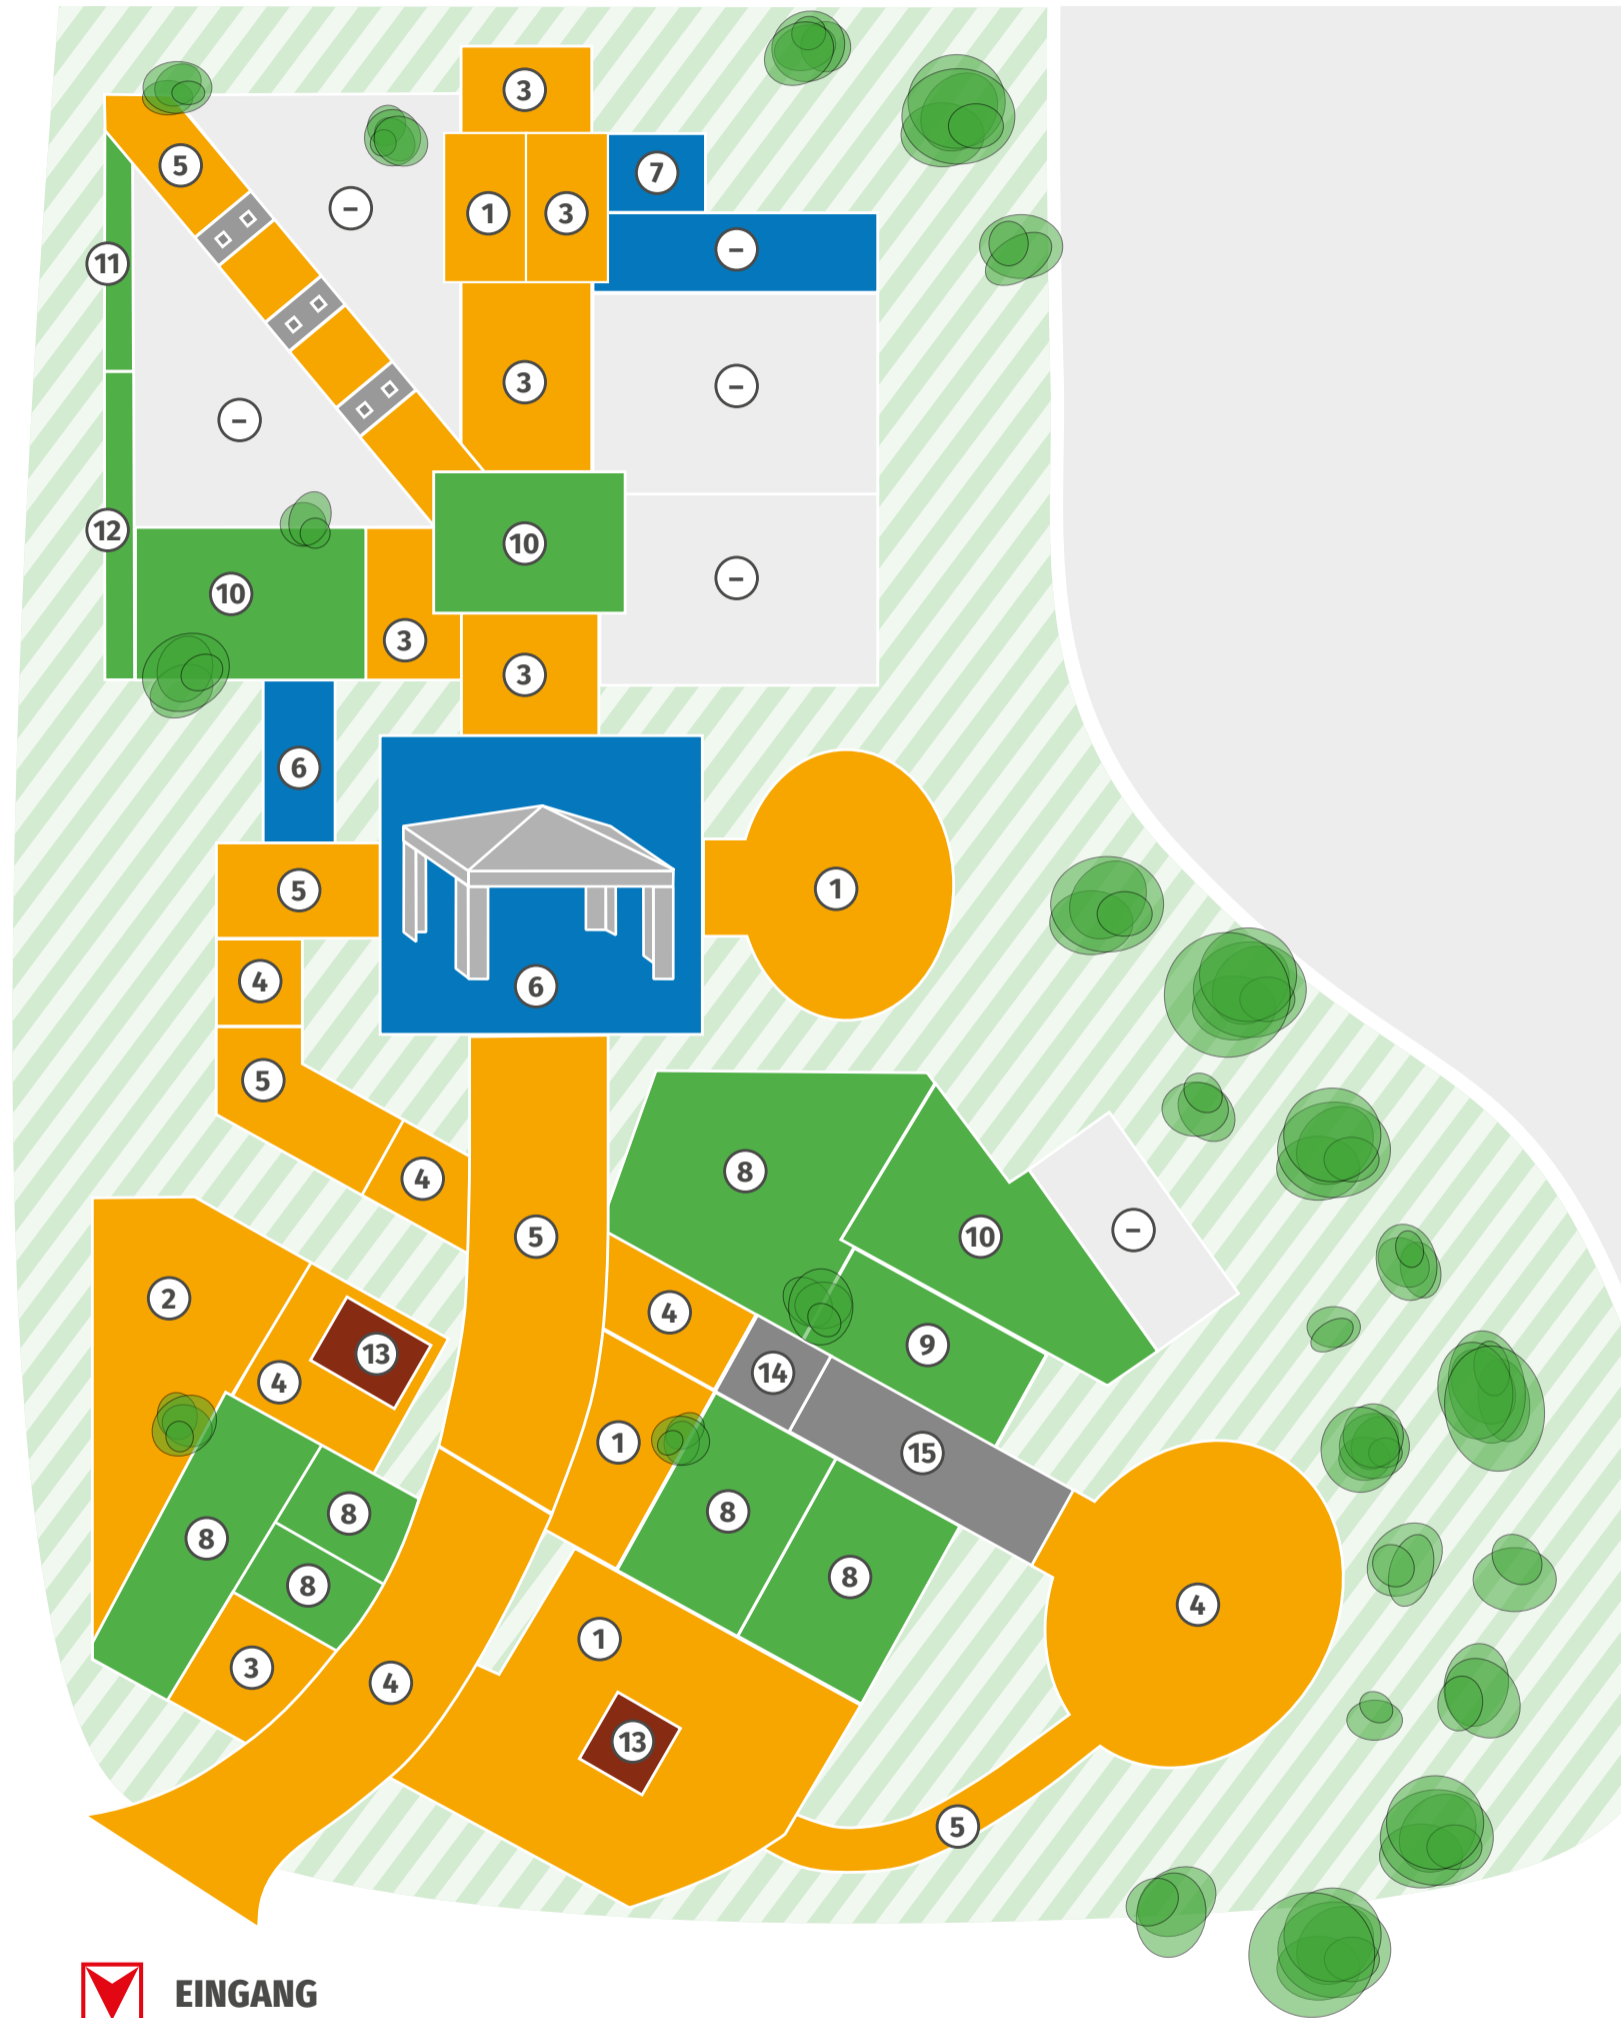

MUSTERGARTEN ELLWANGEN

- ① **CAPILA Pflaster**
Ideenbuch Seite 20
- ② **RUSTIKAL Pflaster**
Ideenbuch Seite 86
- ③ **PANDERA Pflaster**
Ideenbuch Seite 94
- ④ **VIA VOLPE Pflaster gerumpelt**
Ideenbuch Seite 102
- ⑤ **VIA VOLPE Pflaster mit Minifase**
Ideenbuch Seite 108
- ⑥ **JASPA Gehwegplatte**
Ideenbuch Seite 116
- ⑦ **GEHWEGPLATTE**
Ideenbuch Seite 126
- ⑧ **LIMES Drainfugenpflaster**
Ideenbuch Seite 176
- ⑨ **JAGSTTAL Drainfugenpflaster**
Ideenbuch ab Seite 186
- ⑩ **FU-DRAIN Pflaster**
Ideenbuch ab Seite 194
- ⑪ **MEBA Rasengitterplatte**
Ideenbuch ab Seite 210
- ⑫ **REMA Rasengitterplatte**
Ideenbuch ab Seite 214
- ⑬ **VIA GRANDE Systemstein plan**
Ideenbuch ab Seite 220
- ⑭ **QUADRAT-RECHTECK-Pflaster**
Ideenbuch ab Seite 274
- ⑮ **SKATO Pflaster**
Ideenbuch Seite 278
- ⊖ **Nicht mehr im Programm**